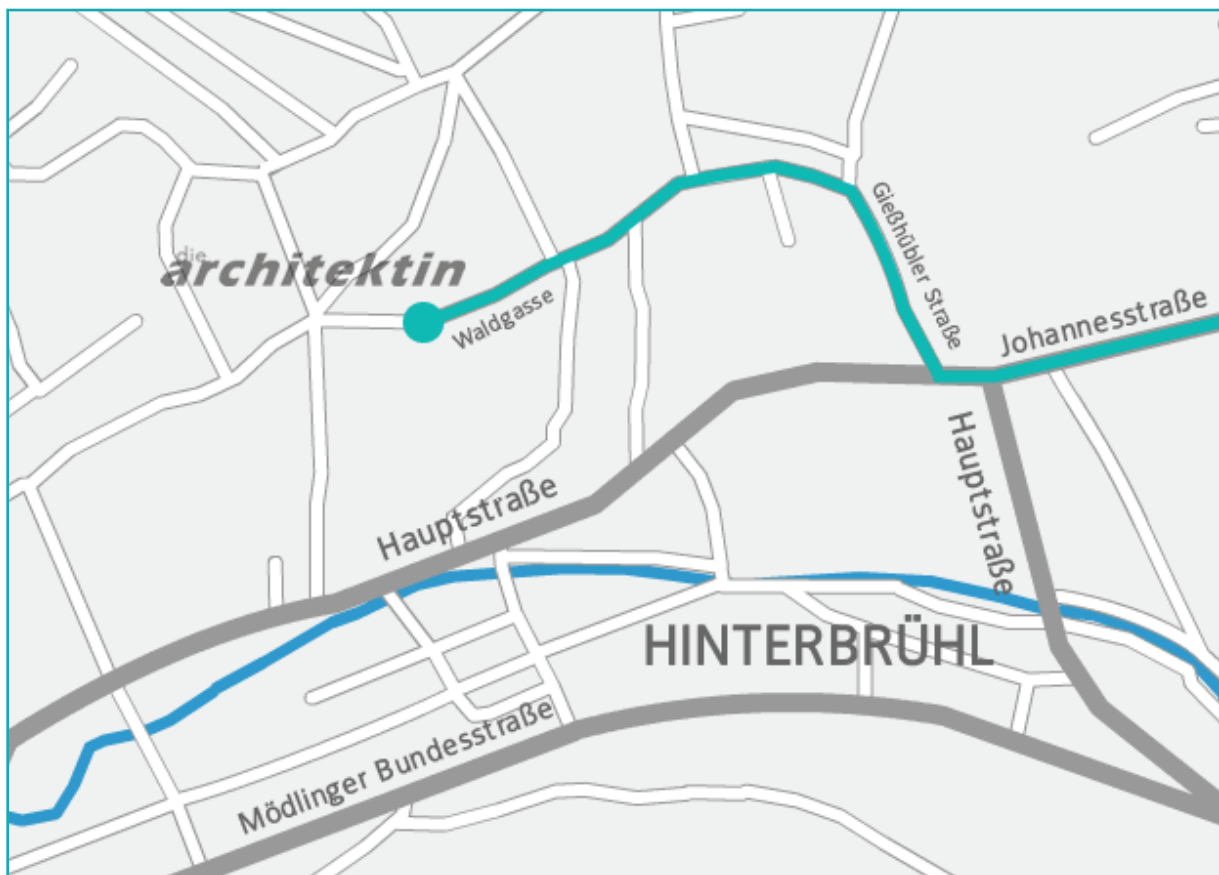

die *architektin*

arch dipl ing christine binder ruff
2371 hinterbruehl
waldgasse 9

t 02236 41778 20
f 02236 41778 27
m 0664 41070 94
office@diearchitektin.com
www.diearchitektin.com